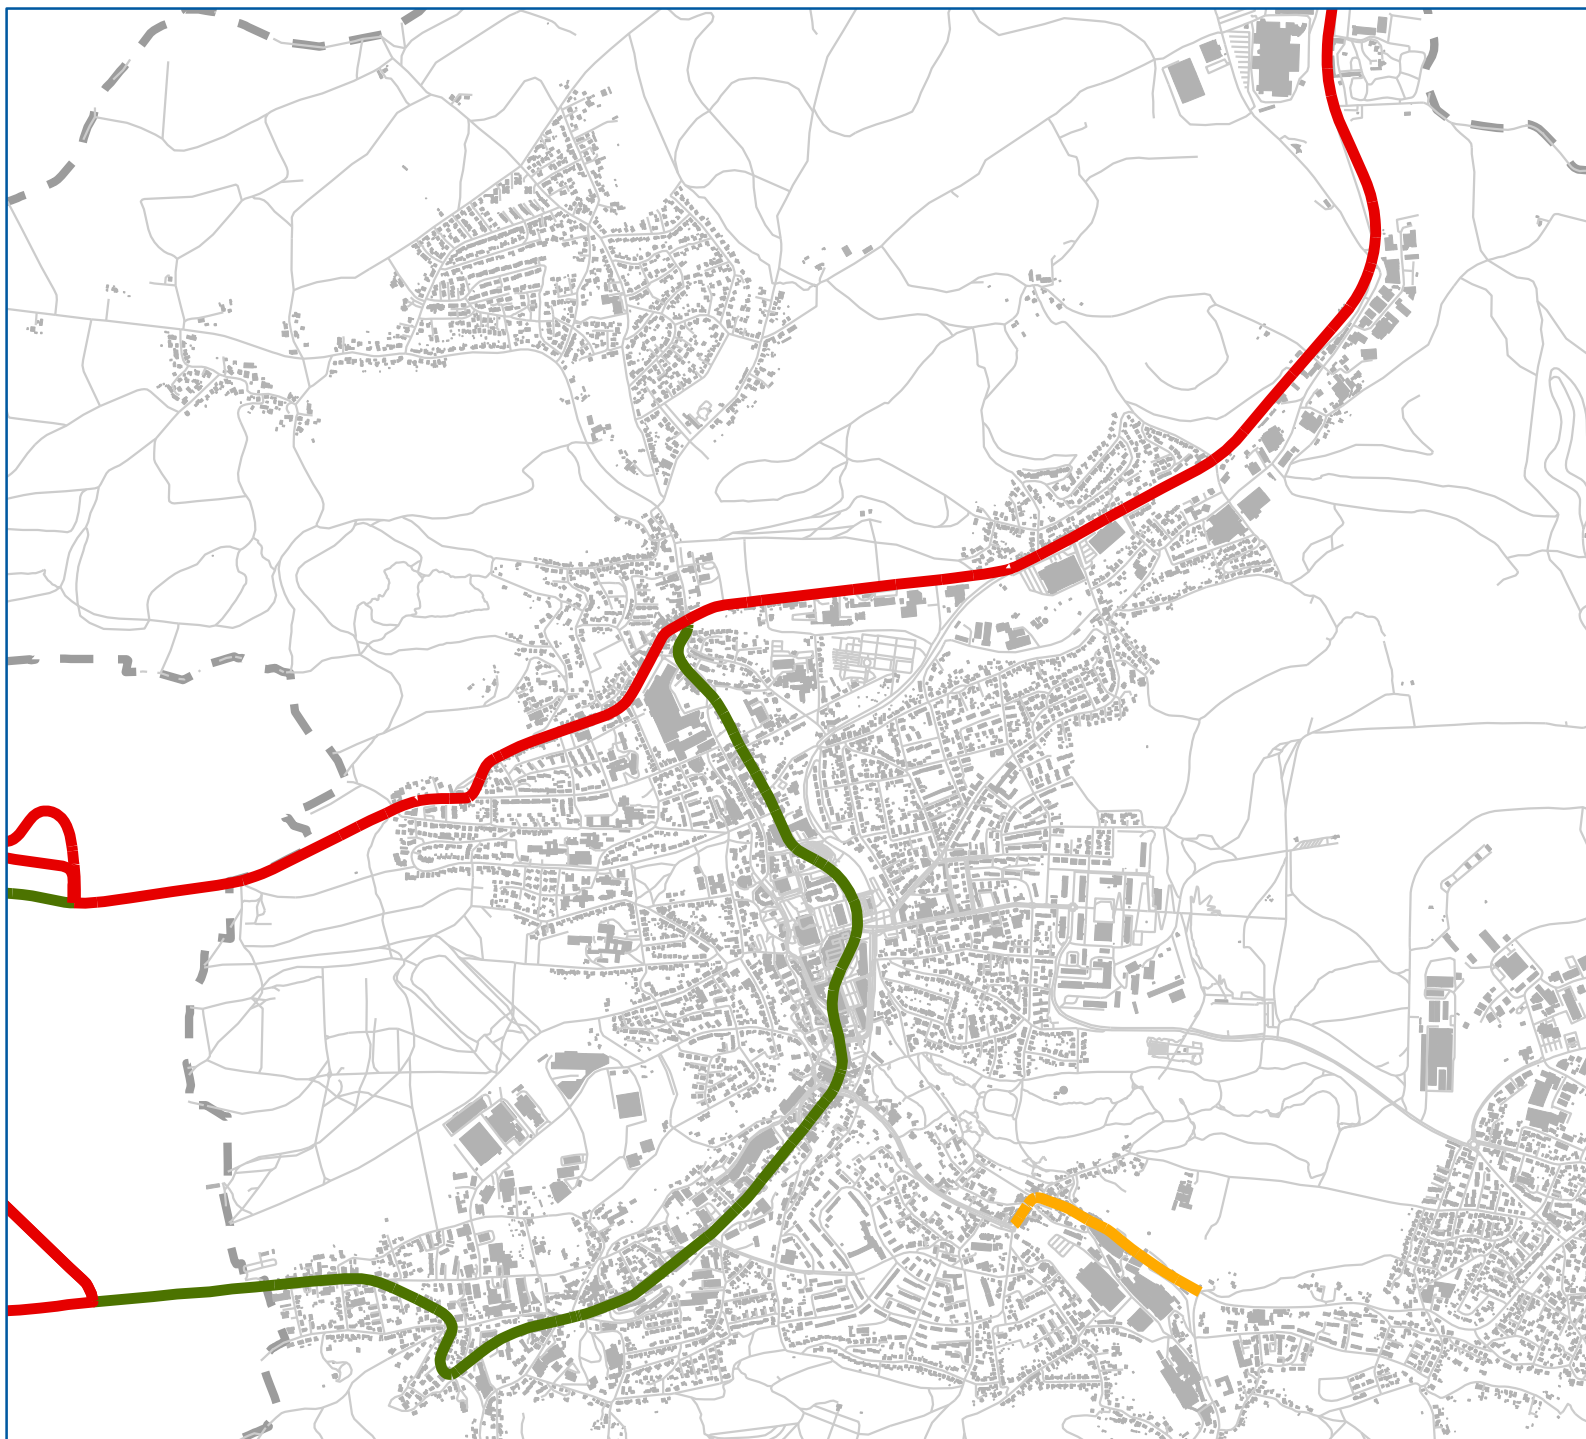

Stadt Hemer

Lärmaktionsplan 4. Runde

Karte
**Schwerverkehrsanteile (SV)
im Kartierungsnetz nachts
(22 - 6 Uhr)**

SV-Anteile

-  bis 5%
-  > 5% bis 10%
-  > 10% bis 18%

Datengrundlage
Lärmkartierung 4. Runde LANUV 2023